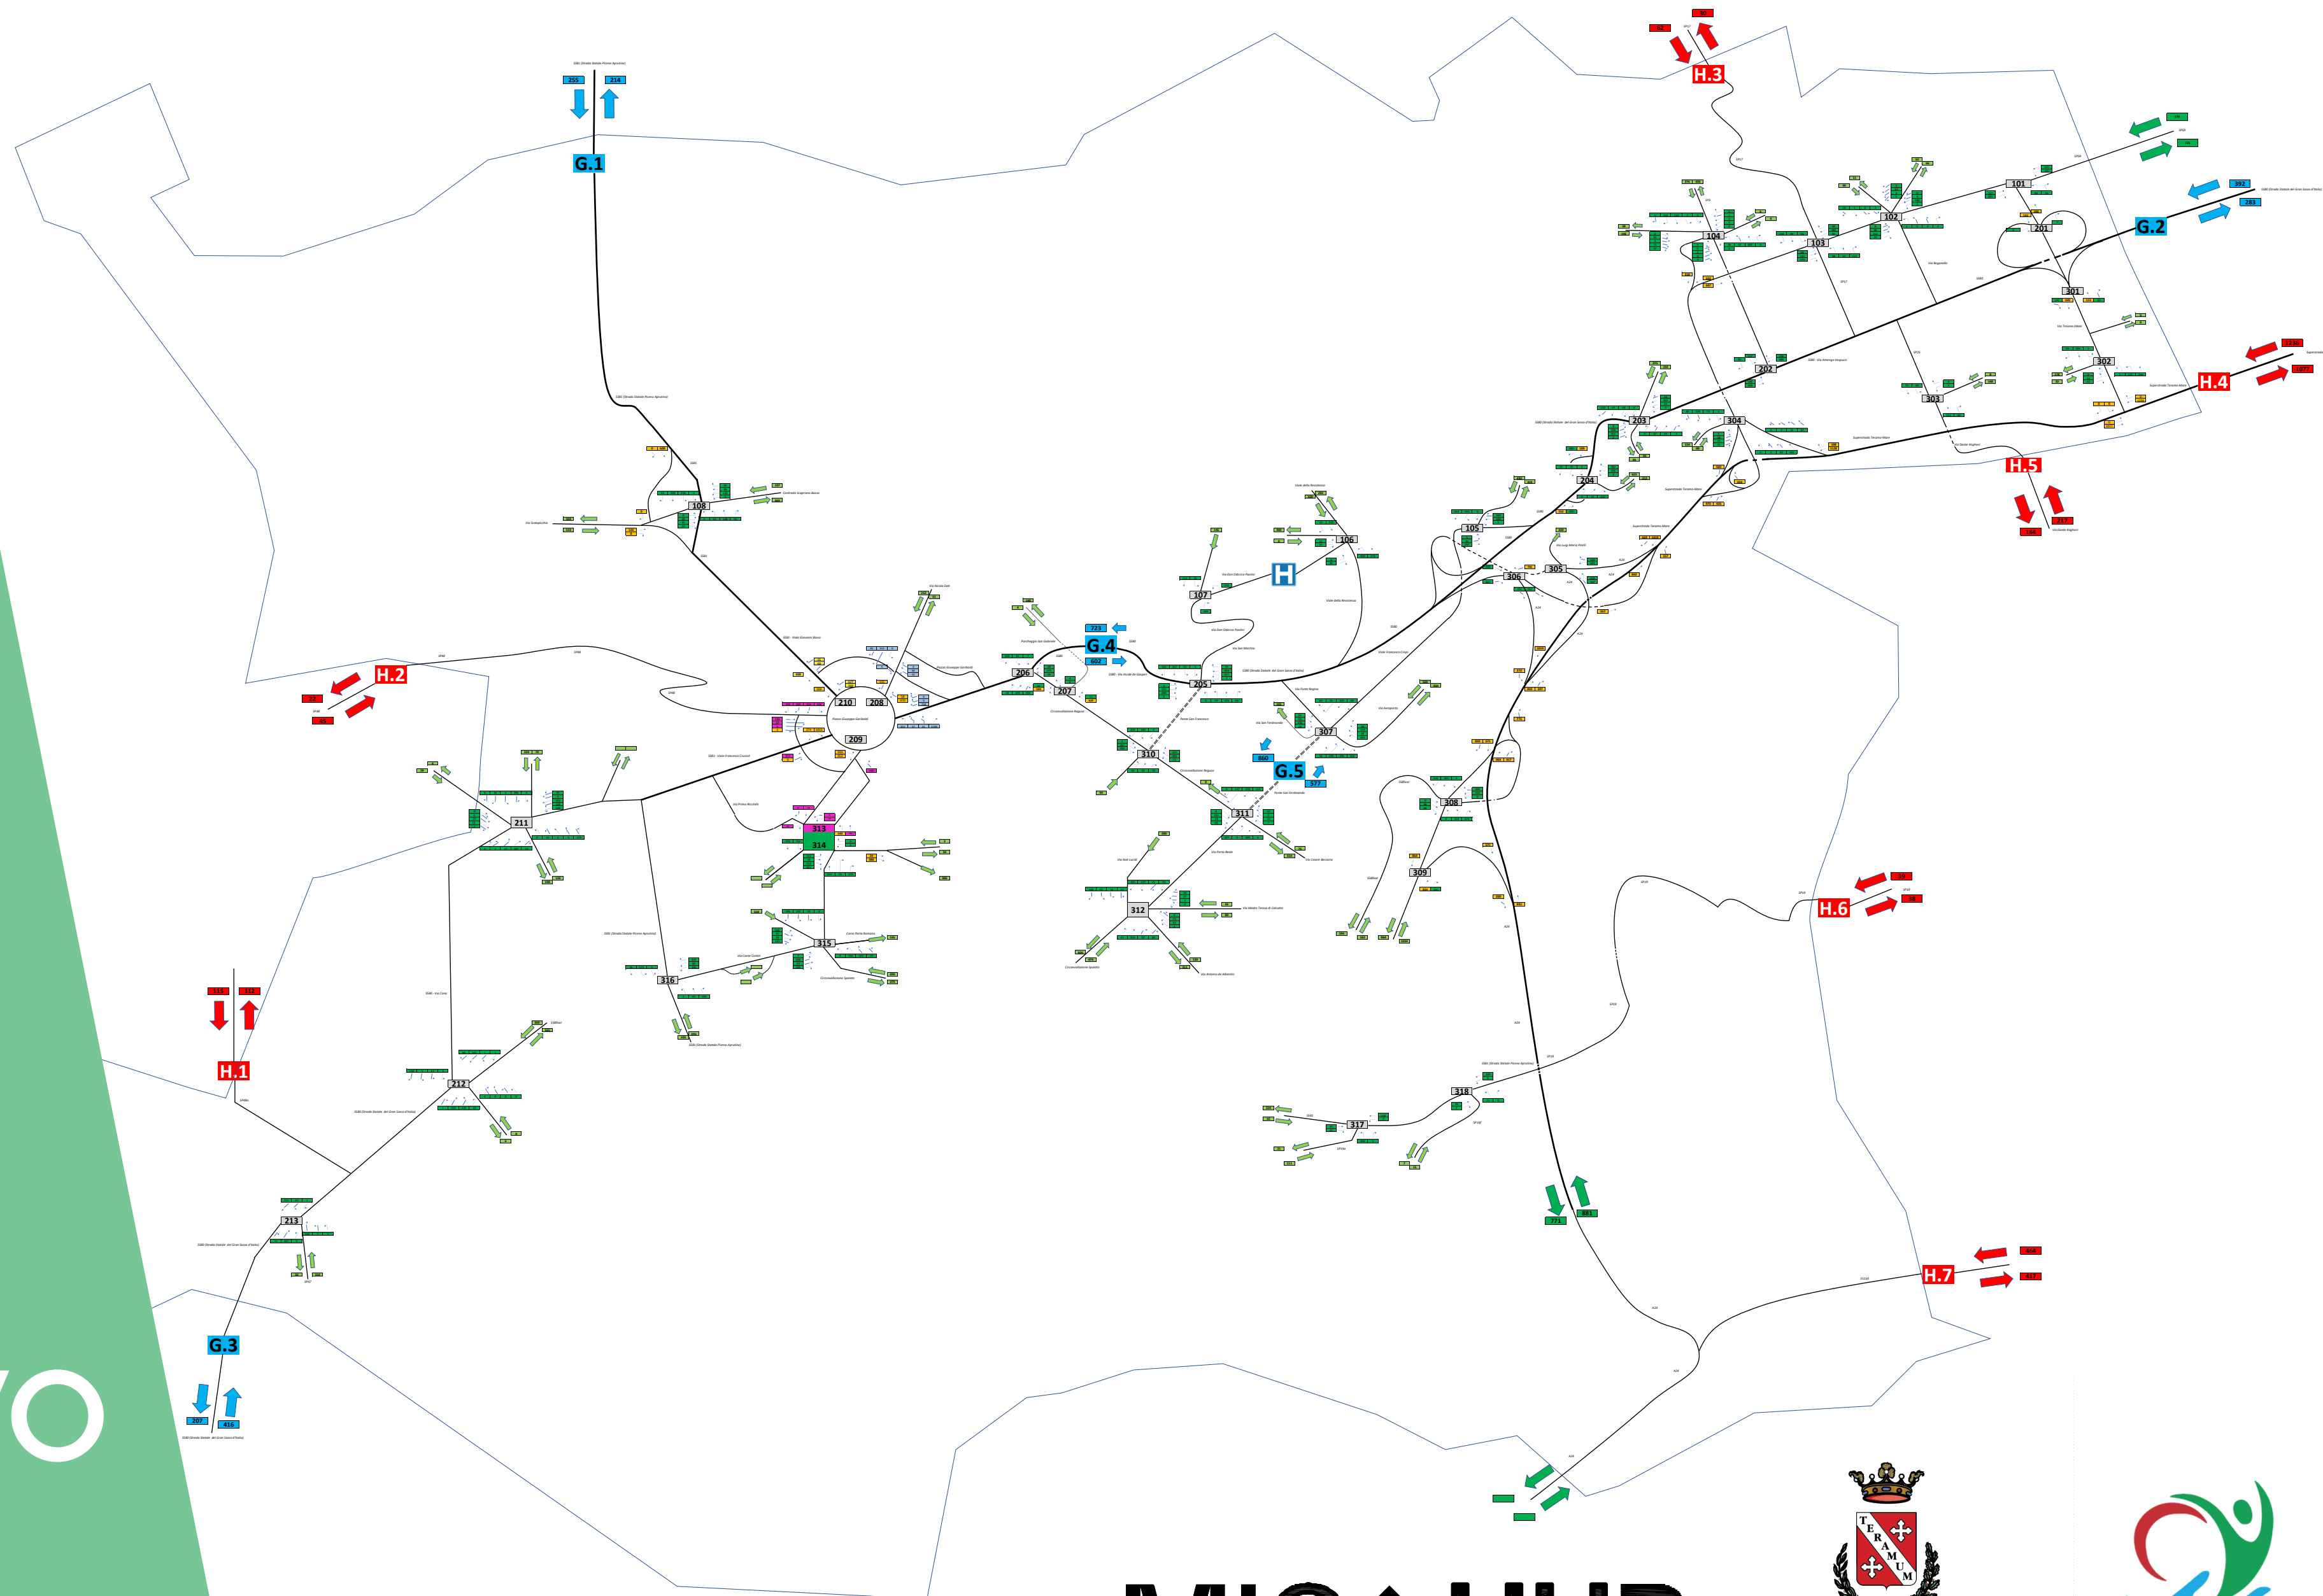

MyCicero e **EasyPark**

PROLUNGA LA SOSTA
COMODAMENTE CON
LO SMARTPHONE

Città di Teramo

Easy Help

CONOSCERE
PER CAMBIARE:

PUMS CITTÀ DI TERAMO

QUADRO
CONOSCITIVO

MIC HUB