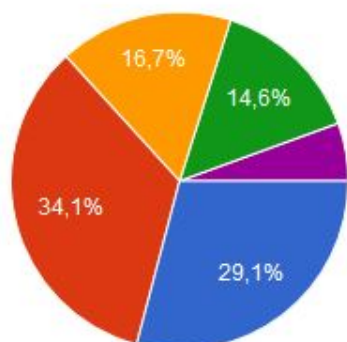

Come valuta il calendario eventi di quest'anno? (quantità e qualità eventi ad esempio).

378 risposte

- Insoddisfatto
- Poco soddisfatto
- Soddisfatto
- Buono
- Ottimo