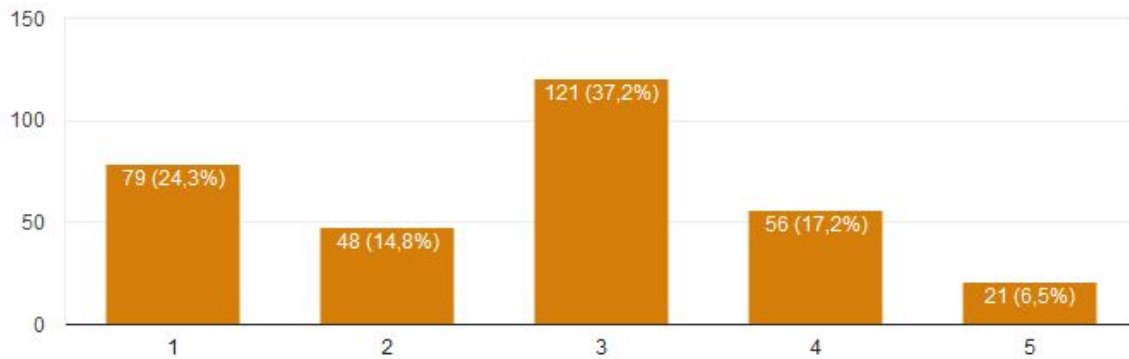

Come valuta la qualità e fruibilità della spiaggia adibita agli animali?

325 risposte