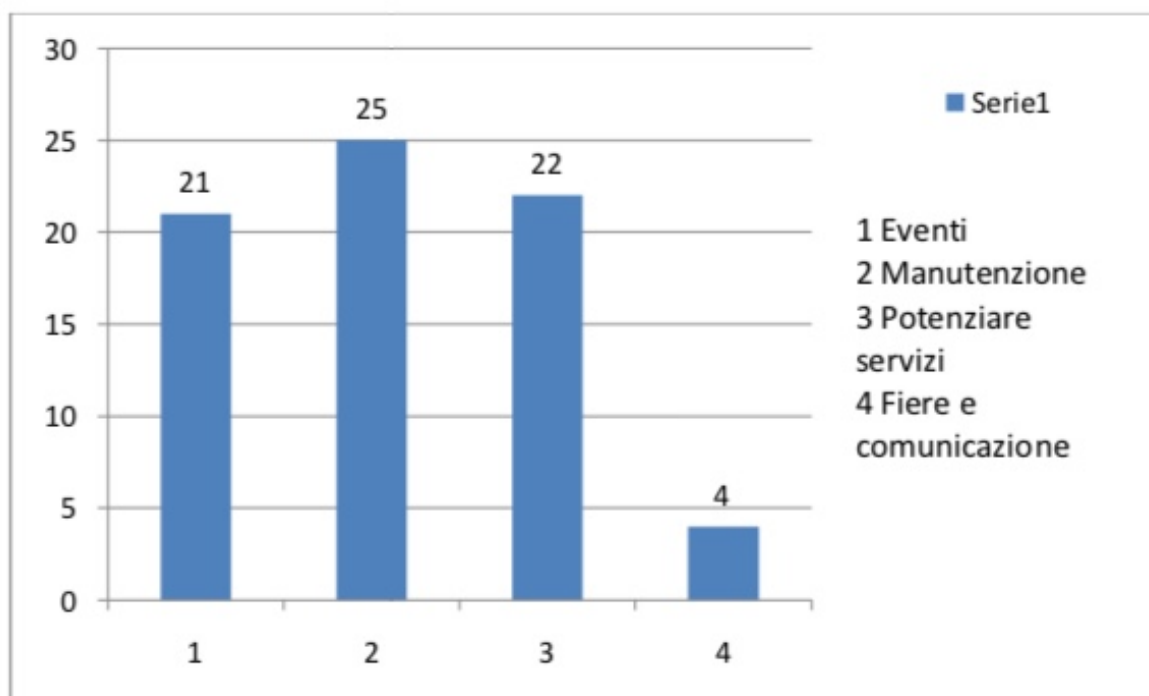

Su cosa è importante investire con i soldi ricavati dalla tassa di soggiorno?

Consulta Giovanile Comunale di Tortoreto
Via Trieste n.46 – 64018 – Tortoreto (TE)
consultagiovaniletortoreto@gmail.com

Instagram