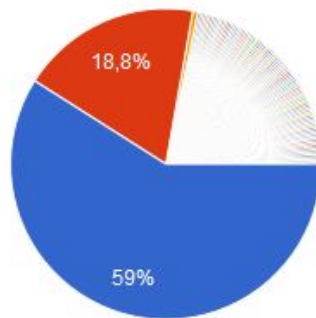

**Nella stagione estiva si presenta l'annoso problema dei parcheggi.
Secondo lei quale potrebbe essere la soluzione?**

378 risposte

- Fare nuovi parcheggi
- Mantenere o addirittura ridurre alcu...
- Abbassare o eliminare la tariffa del...
- Promuovere l'arrivo dei turisti in tre...
- Forzare i residenti a usufruire delle...
- Sicuramente non si devono toglier...
- Fare nuovi parcheggi fuori dal pae...
- Togliere i parcheggi a pagamento

▲ 1/11 ▼