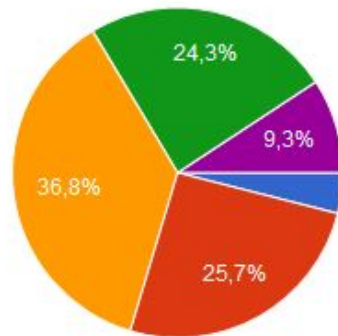

Instagram

Facebook

Età?

378 risposte

- < 18 anni
- 18-30 anni
- 30-45 anni
- 45-60 anni
- > 60 anni

Residente o turista?

378 risposte

- Residente
- Turista