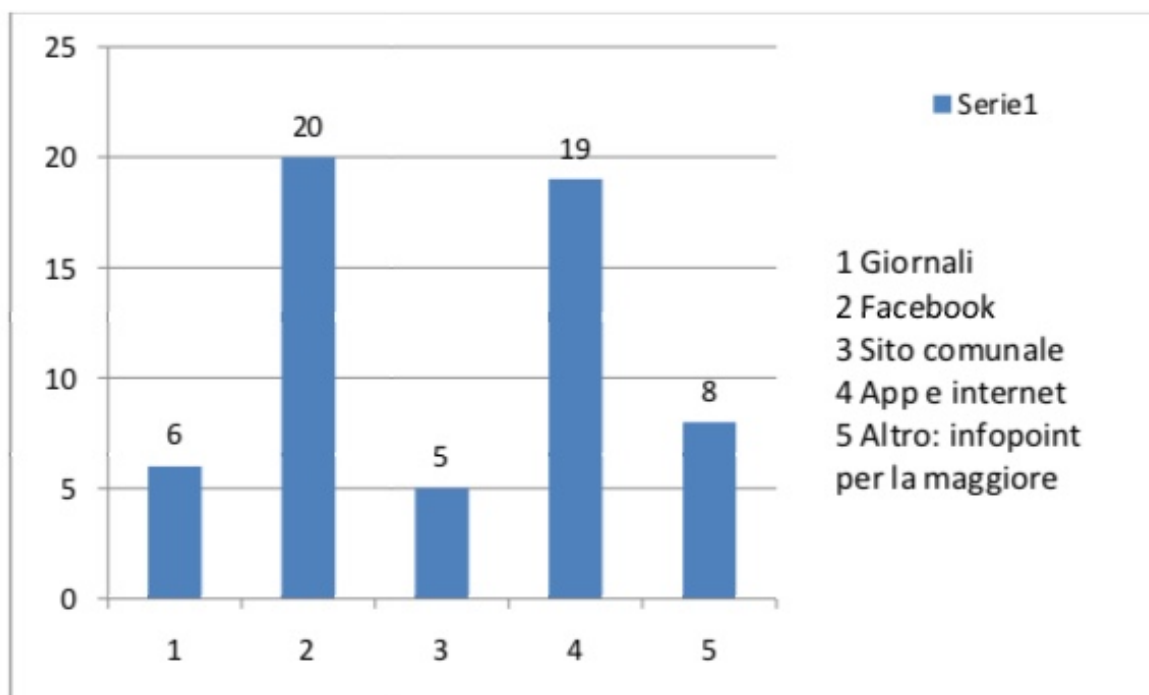

Su cosa è importante investire con i soldi ricavati dalla tassa di soggiorno?

Consulta Giovanile Comunale di Tortoreto
Via Trieste n.46 – 64018 – Tortoreto (TE)
consultagiovaniletortoreto@gmail.com

Instagram