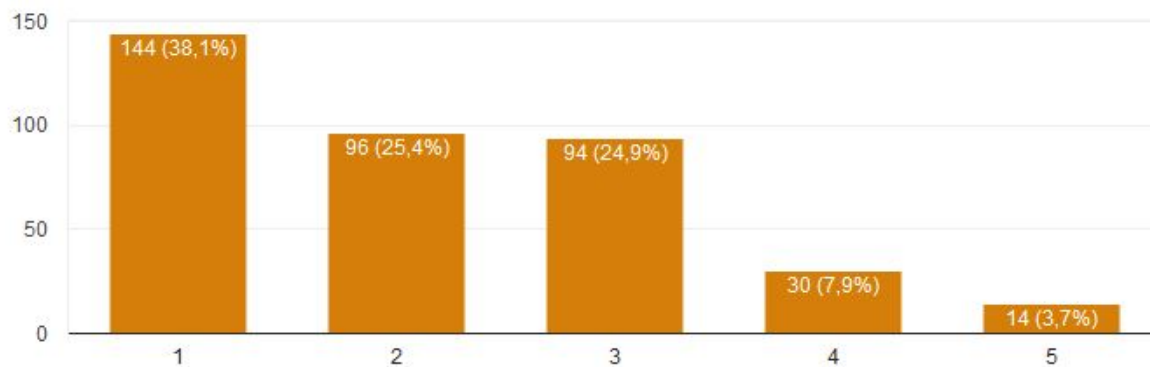

378 risposte

Secondo lei com'è la qualità della vita/soggiorno per persone disabili? (barriere architettoniche, servizi offerti, ecc.)

355 risposte

Come valuta la qualità del Wi-fi sulla costa?

378 risposte